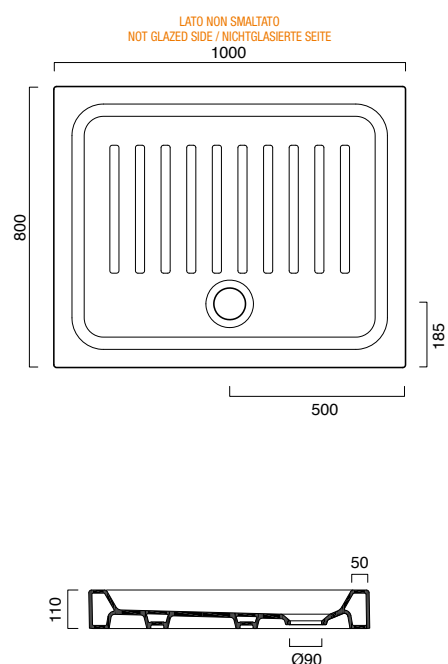

# 100x80

**BASE RETTANGOLARE 100X80**  
piatto doccia | shower tray | duschwanne  
**cod. 18010000**

Piatto doccia rettangolare installabile ad appoggio, con decoro a rilievo antiscivolo. Smaltato su tre lati.

Rectangular shower tray for laid on installation. With embossed anti-slip finish. 3 glazed sides.

Rechteckige Duschwannen, als Aufsatz montierbar, mit rutschfestem Reliefdekor. An drei Seiten glasiert.

photo ■ 2D dwg ■

3D dwg ■