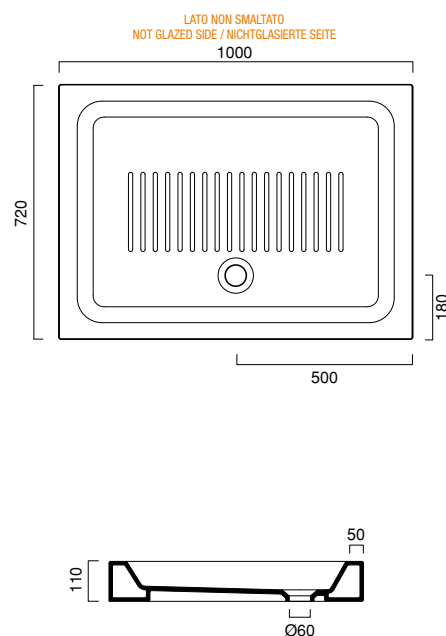

BASE

100x72

BASERETTANGOLARE **100x72**
piatto doccia | shower tray | duschwanne
cod. 17210000

Piatto doccia rettangolare 100 x 72 cm, installabile ad appoggio, smaltato su tre lati e con speciale decoro antiscivolo a rilievo.

Rectangular shower tray, 100 x 72 cm sized. For laid on installation. With 3 glazed sides and embossed anti-slip finish.

Duschwanne Rechtwinklig 100x72 cm, aufliegend installierbar. 3 Seiten glasiert, mit Antirutsch-Reliefdekor.

photo ■ 2D dwg ■

3D dwg ■

BASE

100X72

BASERETTANGOLARE 100X72
piatto doccia | shower tray | duschwanne
cod. 17210000

technical sheet ■

CATALANO