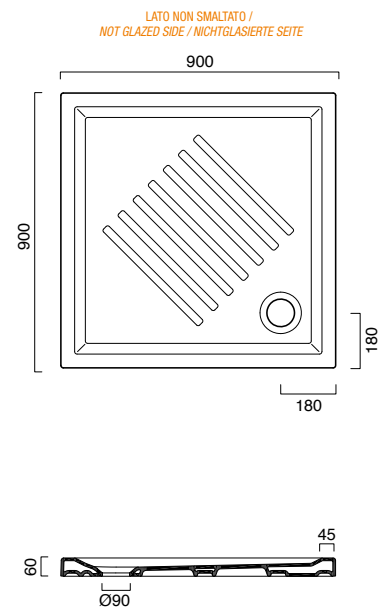

VERSO

90x90

VERSO 90X90

piatto doccia | shower tray | duschwanne
cod. 19090H600

Piatto Doccia quadrangolare 90 x 90 cm, per soli 6 cm di spessore, installabile ad appoggio o a filo pavimento, smaltato su tre lati e con speciale decoro antiscivolo a rilievo.

Squared shower tray, 90 x 90 cm sized. Only 6 cm thickness. Installation at floor level or laid on. This shower tray has three glazed sides and special embossed anti-slip finish.

Duschwanne Viereckig 90 x 90 cm, nur 6 cm dick. Installation Aufliiegend oder Bodenbündig. 3 Seiten glasiert, Fläche mit rutschsicherer, erhöhter Spezialverzierung.

photo ■ 2D dwg ■

3D dwg ■

VERSO

90x90

VERSO 90X90

piatto doccia | shower tray | duschwanne
cod. 19090H600

technical sheet ■

CATALANO