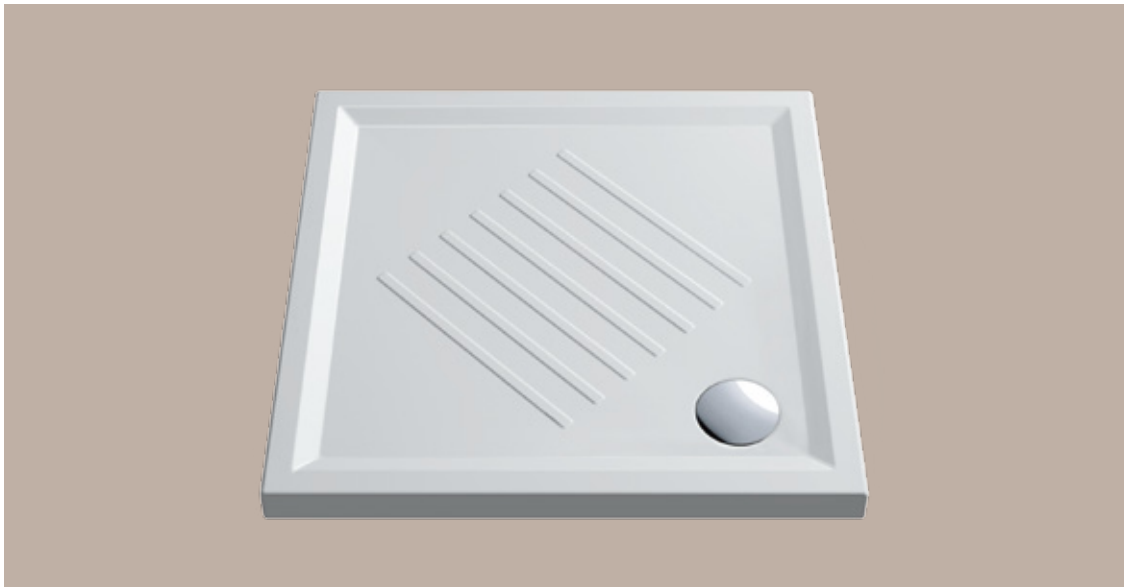

VERSO

90x90

VERSO 90X90

piatto doccia | shower tray | duschwanne
cod. 19090H600

Piatto Doccia quadrangolare 90 x 90 cm, per soli 6 cm di spessore, installabile ad appoggio o a filo pavimento, smaltato su tre lati e con speciale decoro antiscivolo a rilievo.

Squared shower tray, 90 x 90 cm sized. Only 6 cm thickness. Installation at floor level or laid on. This shower tray has three glazed sides and special embossed anti-slip finish.

Duschwanne Viereckig 90 x 90 cm, nur 6 cm dick. Installation Aufliiegend oder Bodenbündig. 3 Seiten glasiert, Fläche mit rutschsicherer, erhöhter Spezialverzierung.

photo ■ 2D dwg ■

3D dwg ■

VERSO

90x90

VERSO 90X90

piatto doccia | shower tray | duschwanne
cod. 19090H600

technical sheet ■

CATALANO