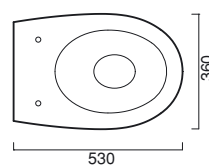

**cod. MUSTS** ○

bianco | white | weiß

**cod. MUSTSNE** ●

nero | black | schwarz

Bidet monoforo installabile anche a filo muro. Disponibile anche in colore nero.

Wc con scarico a parete, trasformabile a terra tramite curva tecnica. Corredato di coprivaso soft-close. Scarico 4,5 Lt. Disponibile anche in colore nero.