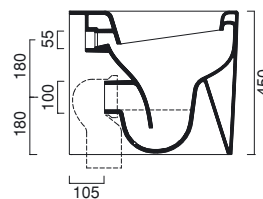

WC | BIDET

53

MUSE 53

bidet | stand bidet

cod. BIMU ○

bianco | white | weiß

cod. BIMUNE ●

nero | black | schwarz

MUSE 53

wc | stand wc

cod. VPMU ○

bianco | white | weiß

cod. VPMUNE ●

nero | black | schwarz

coprivaso SOFT-CLOSE

SOFT-CLOSE seat-cover

SOFT-CLOSE wc sitz

cod. MUSTS ○

bianco | white | weiß

cod. MUSTSNE ●

nero | black | schwarz

Bidet monoforo installabile anche a filo muro. Disponibile anche in colore nero.

Wc con scarico a parete, trasformabile a terra tramite curva tecnica. Corredato di coprivaso soft-close. Scarico 4,5 Lt. Disponibile anche in colore nero.

Bidet, 1 taphole. Also suitable for back-to-wall installation. Black finish is also available.

Wall-outlet WC, convertible to floor outlet with a pipe fitting. With soft-close toilet seat. 4.5 litres flush. Black finish is also available.

Bidet Einloch auch an der Wand installierbar. Auch in Farbe Schwarz.

WC, Abgang waagerecht, auch als innen-senkrecht mit Kunststoffbogen verwandelbar. WC-Sitz Soft-Close.

Spülmenge 4,5 L. Auch in Farbe Schwarz.

photo ■ 2D dwg ■

3D dwg ■