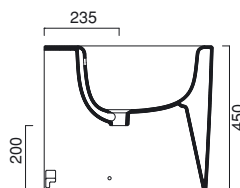

**cod. MUSTS** ○

bianco | white | weiß

**cod. MUSTSNE** ●

nero | black | schwarz

Bidet monoforo installabile anche a filo muro. Disponibile anche in colore nero.

Wc con scarico a parete, trasformabile a terra tramite curva tecnica. Corredato di coprivaso soft-close. Scarico 4,5 Lt. Disponibile anche in colore nero.