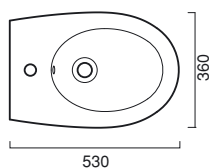

**cod. MUSTS** ○

bianco | white | weiß

**cod. MUSTSNE** ●

nero | black | schwarz

Bidet monoforo installabile anche a filo muro. Disponibile anche in colore nero.

Wc con scarico a parete, trasformabile a terra tramite curva tecnica. Corredato di coprivaso soft-close. Scarico 4,5 Lt. Disponibile anche in colore nero.