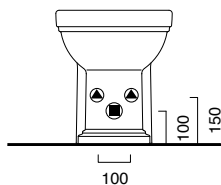

Floorstanding bidet, one or three
tapholes.
Horizontal outlet wc, convertible
to floor outlet with a pipe elbow.
White or black soft-close toilet seat
available. 4,5 Litres flush.

Bodenbidet; einlochig auf Dreiloch
vorgerüstet.
WC mit Wandabfluss, durch Kurven-
technik auf Bodenabfluss umrüstbar.
Ausgestattet mit Toilettendeckel,
der auch mit Soft-Close-Version
lieferbar ist, in weiß oder schwarz.
Wasserspülmenge 4,5 l.