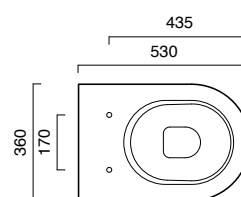

Floorstanding bidet, one or three
tapholes.
Horizontal outlet wc, convertible
to floor outlet with a pipe elbow.
White or black soft-close toilet seat
available. 4,5 Litres flush.

Bodenbidet; einlochig auf Dreiloch
vorgerüstet.
WC mit Wandabfluss, durch Kurven-
technik auf Bodenabfluss umrüstbar.
Ausgestattet mit Toilettendeckel,
der auch mit Soft-Close-Version
lieferbar ist, in weiß oder schwarz.
Wasserspülmenge 4,5 l.