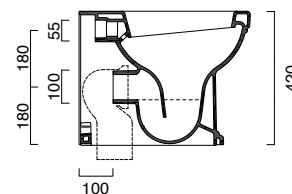

coprivaso nero
black seat cover | schwarz wc sit
SOFT CLOSE
cod. 5SSSTFNE00

Bidet terra monoforo predisposto
triforo.
Wc scarico parete, convertibile
a terra tramite curva tecnica.
Corredato di coprivaso disponibile
anche in versione soft-close, bianco
o nero. Scarico 4,5 lt.

Floorstanding bidet, one or three
tapholes.
Horizontal outlet wc, convertible
to floor outlet with a pipe elbow.
White or black soft-close toilet seat
available. 4,5 Litres flush.

Bodenbidet; einlochig auf Dreiloch
vorgerüstet.
WC mit Wandabfluss, durch Kurven-
technik auf Bodenabfluss umrüstbar.
Ausgestattet mit Toilettendeckel,
der auch mit Soft-Close-Version
lieferbar ist, in weiß oder schwarz.
Wasserspülmenge 4,5 l.

photo ■ 2D dwg ■

3D dwg ■

CANOVA ROYAL

53

CANOVA ROYAL 53
bidet | stand bidet
cod. 1BICR00

CANOVA ROYAL 53
wc | stand wc
cod. 1VPCR00

coprivaso | seat cover | wc sitz
cod. 5SSST00

coprivaso | seat cover | wc sitz
SOFT CLOSE
cod. 5SSSTF00