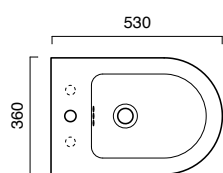

Floorstanding bidet, one or three
tapholes.
Horizontal outlet wc, convertible
to floor outlet with a pipe elbow.
White or black soft-close toilet seat
available. 4,5 Litres flush.

Bodenbidet; einlochig auf Dreiloch
vorgerüstet.
WC mit Wandabfluss, durch Kurven-
technik auf Bodenabfluss umrüstbar.
Ausgestattet mit Toilettendeckel,
der auch mit Soft-Close-Version
lieferbar ist, in weiß oder schwarz.
Wasserspülmenge 4,5 l.

photo ■ 2D dwg ■

3D dwg ■

CANOVA ROYAL

53

CANOVA ROYAL 53
bidet | stand bidet
cod. 1BICR00

CANOVA ROYAL 53
wc | stand wc
cod. 1VPCR00

coprivaso | seat cover | wc sitz
cod. 5SSST00

coprivaso | seat cover | wc sitz
SOFT CLOSE
cod. 5SSSTF00