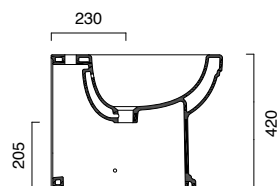

Floorstanding bidet, one or three
tapholes.
Horizontal outlet wc, convertible
to floor outlet with a pipe elbow.
White or black soft-close toilet seat
available. 4,5 Litres flush.

Bodenbidet; einlochig auf Dreiloch
vorgerüstet.
WC mit Wandabfluss, durch Kurven-
technik auf Bodenabfluss umrüstbar.
Ausgestattet mit Toilettendeckel,
der auch mit Soft-Close-Version
lieferbar ist, in weiß oder schwarz.
Wasserspülmenge 4,5 l.