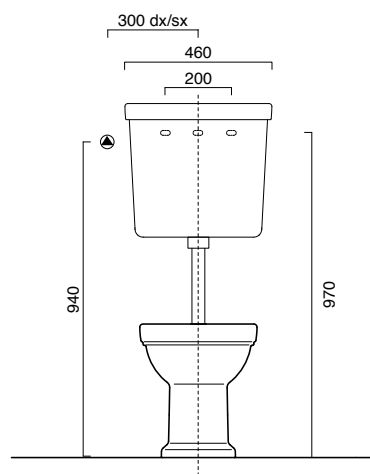

Bidet single hole set up for 3 holes.
WC with floor outlet. Soft-close toilet
seat is also available. 3 litres flush.

Bidet einloch. Zwei löcher
vorgestanz.
WC mit Bodenabfluss, ausgestattet
mit WC-Deckel, auch in der
Soft-close Version lieferbar.
Wasserspülmenge 3 l.

photo ■ 2D dwg ■

3D dwg ■

CANOVA ROYAL

CASSETTA
CISTERN
WASSERKASTEN
cod. 1CACV00
cod. 1CZCV00

cassetta ad alta posizione
Cassetta in ceramica ad alta posizione.
Ceramic high-level cistern.
Wasserkasten für hohe installationen.
cod. 1CACV00

cassetta a media posizione
Cassetta in ceramica a media posizione.
Ceramic low-level cistern.
Wasserkasten für mittel-hohe installationen.
cod. 1CZCV00

photo ■

WC | BIDET

53

CANOVA ROYAL 53
bidet | stand bidet
cod. 1BICV00