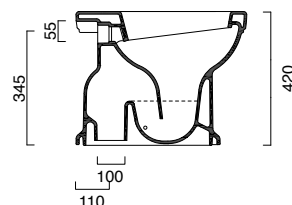

Bidet single hole set up for 3 holes.
WC with floor outlet. Soft-close toilet
seat is also available. 3 litres flush.

Bidet einloch. Zwei löcher
vorgestanz.
WC mit Bodenabfluss, ausgestattet
mit WC-Deckel, auch in der
Soft-close Version lieferbar.
Wasserspülmenge 3 l.

photo ■ 2D dwg ■

3D dwg ■

CANOVA ROYAL

CASSETTA
CISTERN
WASSERKASTEN
cod. 1CACV00
cod. 1CZCV00

cassetta ad alta posizione
Cassetta in ceramica ad alta posizione.
Ceramic high-level cistern.
Wasserkasten für hohe installationen.
cod. 1CACV00