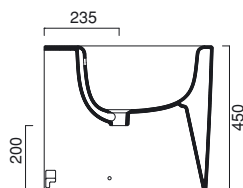

SOFT-CLOSE wc sitz

cod. MUSTS ○

bianco | white | weiß

cod. MUSTSNE ●

nero | black | schwarz

Bidet monoforo installabile anche a filo muro. Disponibile anche in colore nero.

Wc con scarico a parete, trasformabile a terra tramite curva tecnica. Corredato di coprivaso soft-close. Scarico 4,5 Lt. Disponibile anche in colore nero.