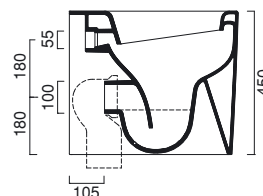

SOFT-CLOSE wc sitz

cod. MUSTS ○

bianco | white | weiß

cod. MUSTSNE ●

nero | black | schwarz

Bidet monoforo installabile anche a filo muro. Disponibile anche in colore nero.

Wc con scarico a parete, trasformabile a terra tramite curva tecnica. Corredato di coprivaso soft-close. Scarico 4,5 Lt. Disponibile anche in colore nero.

Bidet, 1 taphole. Also suitable for back-to-wall installation. Black finish is also available.

Wall-outlet WC, convertible to floor outlet with a pipe fitting. With soft-close toilet seat. 4.5 litres flush. Black finish is also available.

Bidet Einloch auch an der Wand installierbar. Auch in Farbe Schwarz.

WC, Abgang waagerecht, auch als innen-senkrecht mit Kunststoffbogen verwandelbar. WC-Sitz Soft-Close. Spülmenge 4,5 L. Auch in Farbe Schwarz.