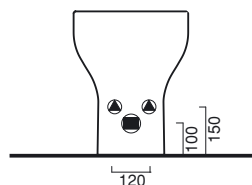

Bidet, 1 taphole. Also suitable for back-to-wall installation. Black finish is also available.

Wall-outlet WC, convertible to floor outlet with a pipe fitting. With soft-close toilet seat. 4.5 litres flush. Black finish is also available.

Bidet Einloch auch an der Wand installierbar. Auch in Farbe Schwarz.

WC, Abgang waagerecht, auch als innen-senkrecht mit Kunststoffbogen verwandelbar. WC-Sitz Soft-Close. Spülmenge 4,5 L. Auch in Farbe Schwarz.

photo ■ 2D dwg ■

3D dwg ■