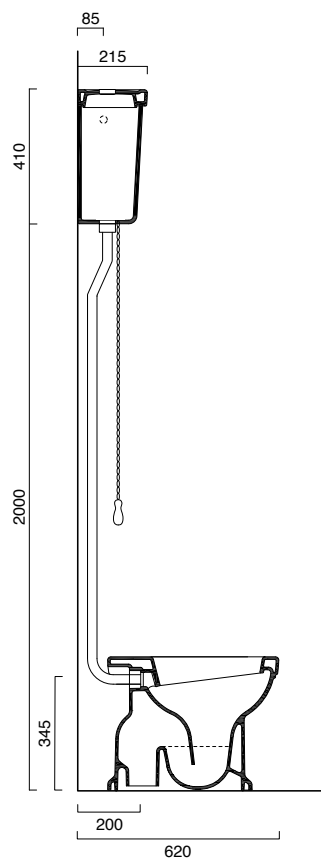

WC | BIDET

53

CANOVA ROYAL 53
bidet | stand bidet
cod. 1BICV00

CANOVA ROYAL 53
wc | stand wc
cod. 1VACV00

coprivaso | seat cover | wc sitz
cod. 5SSST00

coprivaso | seat cover | wc sitz
SOFT CLOSE
cod. 5SSSTF00

Bidet single hole set up for 3 holes.
WC with floor outlet. Soft-close toilet
seat is also available. 3 litres flush.

Bidet einloch. Zwei löcher
vorgestanz.
WC mit Bodenabfluss, ausgestattet
mit WC-Deckel, auch in der
Soft-close Version lieferbar.
Wasserspülmenge 3 l.

photo ■ 2D dwg ■

3D dwg ■

CANOVA ROYAL

CASSETTA
CISTERN
WASSERKASTEN
cod. 1CACV00
cod. 1CZCV00

cassetta ad alta posizione
Cassetta in ceramica ad alta posizione.
Ceramic high-level cistern.
Wasserkasten für hohe installationen.
cod. 1CACV00

cassetta a media posizione
Cassetta in ceramica a media posizione.
Ceramic low-level cistern.
Wasserkasten für mittel-hohe installationen.
cod. 1CZCV00

photo ■

WC | BIDET

53

CANOVA ROYAL 53
bidet | stand bidet
cod. 1BICV00