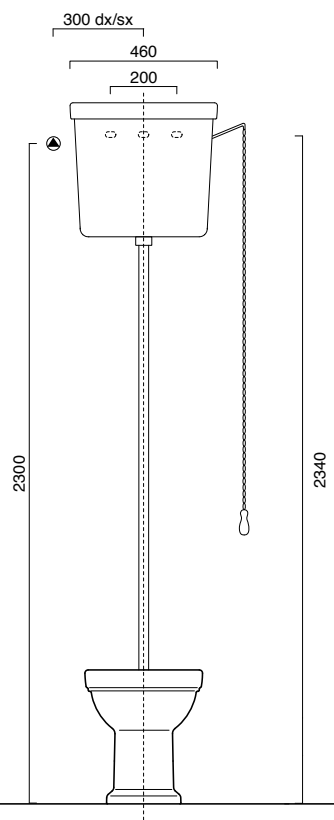

coprivaso nero
black seat cover | schwarz wc sit
SOFT CLOSE
cod. 5SSSTFNE00

Bidet monoforo predisposto triforo.
Wc con scarico a terra. Corredato
di coprivaso disponibile anche in
versione soft-close. Scarico 3 Lt.

Bidet single hole set up for 3 holes.
WC with floor outlet. Soft-close toilet
seat is also available. 3 litres flush.

Bidet einloch. Zwei löcher
vorgestanz.
WC mit Bodenabfluss, ausgestattet
mit WC-Deckel, auch in der
Soft-close Version lieferbar.
Wasserspülmenge 3 l.

photo ■ 2D dwg ■

3D dwg ■

CANOVA ROYAL

CASSETTA
CISTERN
WASSERKASTEN
cod. 1CACV00
cod. 1CZCV00

cassetta ad alta posizione
Cassetta in ceramica ad alta posizione.
Ceramic high-level cistern.
Wasserkasten für hohe installationen.
cod. 1CACV00

cassetta a media posizione
Cassetta in ceramica a media posizione.
Ceramic low-level cistern.
Wasserkasten für mittel-hohe installationen.
cod. 1CZCV00

photo ■

WC | BIDET

53

CANOVA ROYAL 53
bidet | stand bidet
cod. 1BICV00