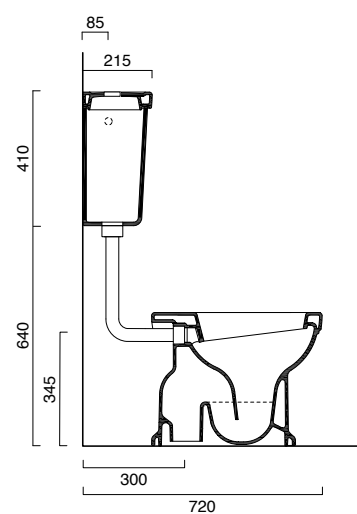

Bidet single hole set up for 3 holes.
WC with floor outlet. Soft-close toilet
seat is also available. 3 litres flush.

Bidet einloch. Zwei löcher
vorgestanz.
WC mit Bodenabfluss, ausgestattet
mit WC-Deckel, auch in der
Soft-close Version lieferbar.
Wasserspülmenge 3 l.

photo ■ 2D dwg ■

3D dwg ■

CANOVA ROYAL

CASSETTA
CISTERN
WASSERKASTEN
cod. 1CACV00
cod. 1CZCV00

cassetta ad alta posizione
Cassetta in ceramica ad alta posizione.
Ceramic high-level cistern.
Wasserkasten für hohe installationen.
cod. 1CACV00

cassetta a media posizione
Cassetta in ceramica a media posizione.
Ceramic low-level cistern.
Wasserkasten für mittel-hohe installationen.
cod. 1CZCV00

photo ■

WC | BIDET

53

CANOVA ROYAL 53
bidet | stand bidet
cod. 1BICV00

CANOVA ROYAL 53
wc | stand wc
cod. 1VACV00

coprivaso | seat cover | wc sitz
cod. 5SSST00

coprivaso | seat cover | wc sitz
SOFT CLOSE
cod. 5SSSTF00

coprivaso nero
black seat cover | schwarz wc sit
SOFT CLOSE
cod. 5SSSTFNE00