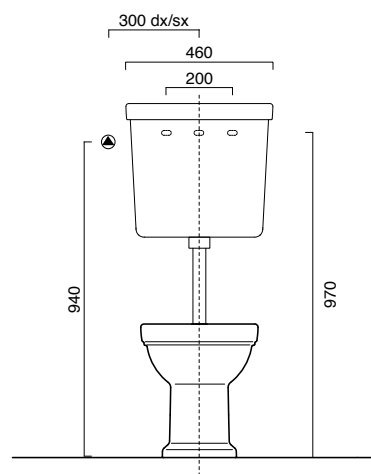

Bidet single hole set up for 3 holes.
WC with floor outlet. Soft-close toilet
seat is also available. 3 litres flush.

Bidet einloch. Zwei löcher
vorgestanz.
WC mit Bodenabfluss, ausgestattet
mit WC-Deckel, auch in der
Soft-close Version lieferbar.
Wasserspülmenge 3 l.

photo ■ 2D dwg ■

3D dwg ■

CANOVA ROYAL

CASSETTA
CISTERN
WASSERKASTEN
cod. 1CACV00
cod. 1CZCV00

cassetta ad alta posizione
Cassetta in ceramica ad alta posizione.
Ceramic high-level cistern.
Wasserkasten für hohe installationen.
cod. 1CACV00

cassetta a media posizione
Cassetta in ceramica a media posizione.
Ceramic low-level cistern.
Wasserkasten für mittel-hohe installationen.
cod. 1CZCV00

photo ■

WC | BIDET

53

CANOVA ROYAL 53
bidet | stand bidet
cod. 1BICV00