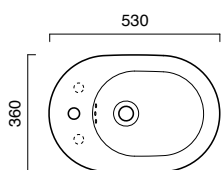

Bidet single hole set up for 3 holes.
WC with floor outlet. Soft-close toilet
seat is also available. 3 litres flush.

Bidet einloch. Zwei löcher
vorgestanz.
WC mit Bodenabfluss, ausgestattet
mit WC-Deckel, auch in der
Soft-close Version lieferbar.
Wasserspülmenge 3 l.

photo ■ 2D dwg ■

3D dwg ■

CANOVA ROYAL

CASSETTA
CISTERN
WASSERKASTEN
cod. 1CACV00
cod. 1CZCV00

cassetta ad alta posizione
Cassetta in ceramica ad alta posizione.
Ceramic high-level cistern.
Wasserkasten für hohe installationen.
cod. 1CACV00