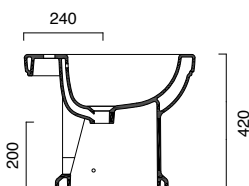

Bidet single hole set up for 3 holes.
WC with floor outlet. Soft-close toilet
seat is also available. 3 litres flush.

Bidet einloch. Zwei löcher
vorgestanz.
WC mit Bodenabfluss, ausgestattet
mit WC-Deckel, auch in der
Soft-close Version lieferbar.
Wasserspülmenge 3 l.

photo ■ 2D dwg ■

3D dwg ■

CANOVA ROYAL

CASSETTA
CISTERN
WASSERKASTEN
cod. 1CACV00
cod. 1CZCV00

cassetta ad alta posizione
Cassetta in ceramica ad alta posizione.
Ceramic high-level cistern.
Wasserkasten für hohe installationen.
cod. 1CACV00

cassetta a media posizione
Cassetta in ceramica a media posizione.
Ceramic low-level cistern.
Wasserkasten für mittel-hohe installationen.
cod. 1CZCV00

photo ■

WC | BIDET

53

CANOVA ROYAL 53
bidet | stand bidet
cod. 1BICV00