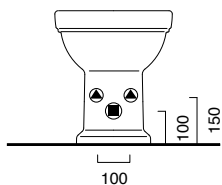

Bidet single hole set up for 3 holes.
WC with floor outlet. Soft-close toilet
seat is also available. 3 litres flush.

Bidet einloch. Zwei löcher
vorgestanz.
WC mit Bodenabfluss, ausgestattet
mit WC-Deckel, auch in der
Soft-close Version lieferbar.
Wasserspülmenge 3 l.

photo ■ 2D dwg ■

3D dwg ■

CANOVA ROYAL

CASSETTA
CISTERN
WASSERKASTEN
cod. 1CACV00
cod. 1CZCV00

cassetta ad alta posizione
Cassetta in ceramica ad alta posizione.
Ceramic high-level cistern.
Wasserkasten für hohe installationen.
cod. 1CACV00

cassetta a media posizione
Cassetta in ceramica a media posizione.
Ceramic low-level cistern.
Wasserkasten für mittel-hohe installationen.
cod. 1CZCV00

photo ■

WC | BIDET

53

CANOVA ROYAL 53
bidet | stand bidet
cod. 1BICV00