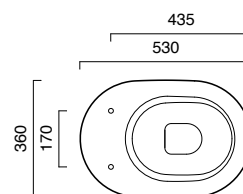

Bidet single hole set up for 3 holes.
WC with floor outlet. Soft-close toilet
seat is also available. 3 litres flush.

Bidet einloch. Zwei löcher
vorgestanz.
WC mit Bodenabfluss, ausgestattet
mit WC-Deckel, auch in der
Soft-close Version lieferbar.
Wasserspülmenge 3 l.

photo ■ 2D dwg ■

3D dwg ■

CANOVA ROYAL

CASSETTA
CISTERN
WASSERKASTEN
cod. 1CACV00
cod. 1CZCV00

cassetta ad alta posizione
Cassetta in ceramica ad alta posizione.
Ceramic high-level cistern.
Wasserkasten für hohe installationen.
cod. 1CACV00