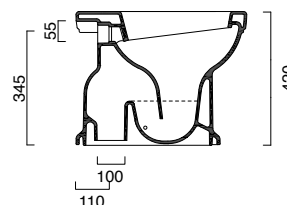

Bidet single hole set up for 3 holes.
WC with floor outlet. Soft-close toilet
seat is also available. 3 litres flush.

Bidet einloch. Zwei löcher
vorgestanz.
WC mit Bodenabfluss, ausgestattet
mit WC-Deckel, auch in der
Soft-close Version lieferbar.
Wasserspülmenge 3 l.

photo ■ 2D dwg ■

3D dwg ■

CANOVA ROYAL

CASSETTA
CISTERN
WASSERKASTEN
cod. 1CACV00
cod. 1CZCV00

cassetta ad alta posizione
Cassetta in ceramica ad alta posizione.
Ceramic high-level cistern.
Wasserkasten für hohe installationen.
cod. 1CACV00

cassetta a media posizione
Cassetta in ceramica a media posizione.
Ceramic low-level cistern.
Wasserkasten für mittel-hohe installationen.
cod. 1CZCV00

photo ■

WC | BIDET

53

CANOVA ROYAL 53
bidet | stand bidet
cod. 1BICV00