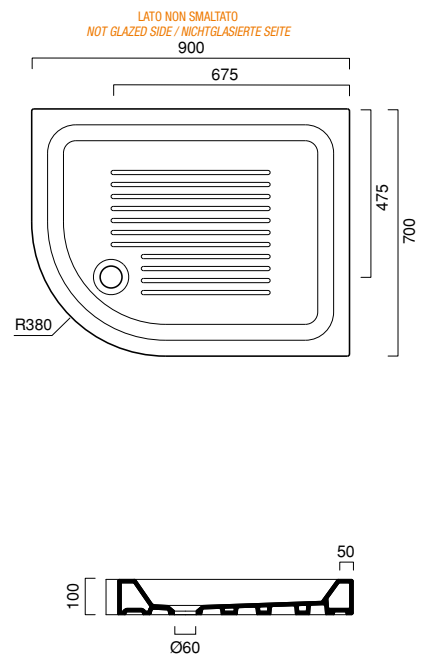

BASE

90x70

BASEANGOLARE 90X70 SX
piatto doccia | shower tray | duschwanne
cod. 17090500

Piatto doccia angolare asimmetrico a sinistra 90 x 70 cm, installabili ad appoggio, smaltato su tre lati e con speciale decoro antiscivolo a rilievo.

Left corner shower tray, 90 x 70 cm sized. For laid on installation. With 3 glazed sides and embossed anti-slip finish.

Duschwanne Eckig asymmetrisch Links 90 x 70 cm, Aufliegend installierbar. 3 Seiten glasiert, mit Antirutsch-Reliefdekor.

photo ■ 2D dwg ■

3D dwg ■

BASE

90x70

BASEANGOLARE 90X70 SX
piatto doccia | shower tray | duschwanne
cod. 17090500