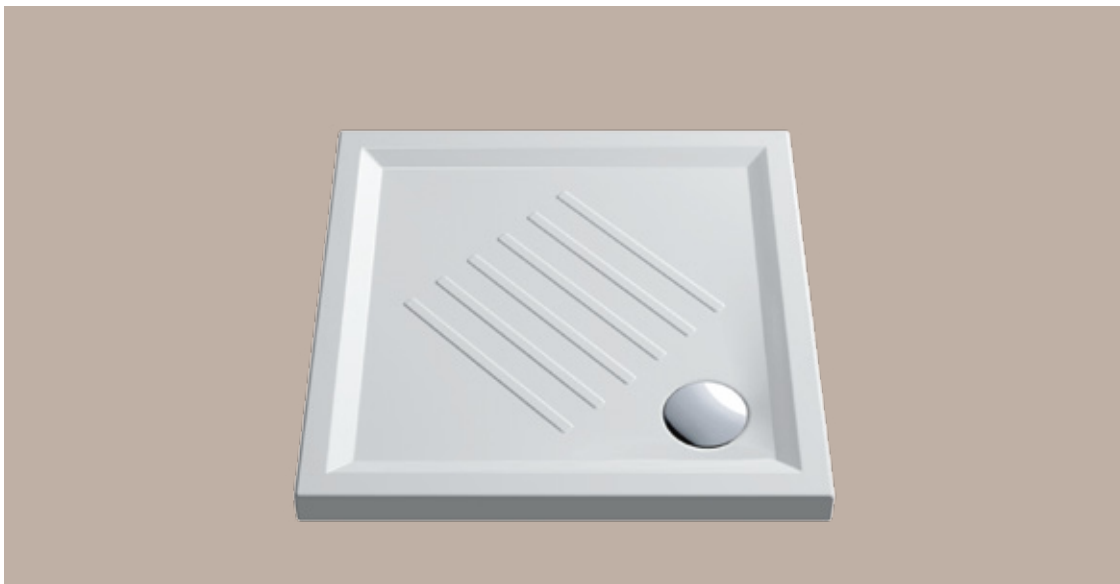

VERSO

80x80

VERSO 80X80

piatto doccia | shower tray | duschwanne
cod. 18080H600

Piatto Doccia quadrangolare 80 x 80 cm,
per soli 6 cm di spessore, installabile
ad appoggio o a filo pavimento,
smaltato su tre lati e con speciale
deco antiscivolo a rilievo.

Squared shower tray, 80 x 80 cm sized.
Only 6 cm thickness. Installation at floor
level or laid on. This shower tray has
three glazed sides and special embossed
anti-slip finish.

Duschwanne Viereckig 80 x 80 cm,
nur 6 cm dick. Installation Aufliegend
oder Bodenbündig. 3 Seiten glasiert,
Fläche mit rutschsicherer, erhöhter
Spezialverzierung.

photo ■ 2D dwg ■

3D dwg ■

VERSO

80x80

VERSO 80X80

piatto doccia | shower tray | duschwanne

cod. 18080H600