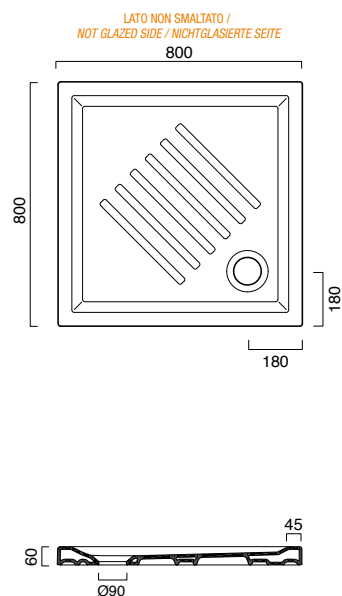

VERSO

80x80

VERSO 80X80

piatto doccia | shower tray | duschwanne
cod. 18080H600

Piatto Doccia quadrangolare 80 x 80 cm,
per soli 6 cm di spessore, installabile
ad appoggio o a filo pavimento,
smaltato su tre lati e con speciale
deco antiscivolo a rilievo.

Squared shower tray, 80 x 80 cm sized.
Only 6 cm thickness. Installation at floor
level or laid on. This shower tray has
three glazed sides and special embossed
anti-slip finish.

Duschwanne Viereckig 80 x 80 cm,
nur 6 cm dick. Installation Aufliegend
oder Bodenbündig. 3 Seiten glasiert,
Fläche mit rutschsicherer, erhöhter
Spezialverzierung.

photo ■ 2D dwg ■

3D dwg ■

VERSO

80x80

VERSO 80X80

piatto doccia | shower tray | duschwanne

cod. 18080H600