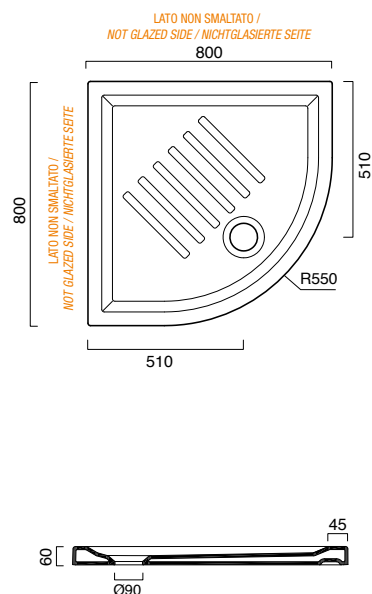

VERSO

80x80

VERSO 80 ANGOLO

piatto doccia | shower tray | duschwanne
cod. 18080AH600

Piatto Doccia angolare 80 x 80 cm, per soli 6 cm di spessore, installabile ad appoggio, con due lati non smaltati e con speciale decoro antiscivolo a rilievo.

Corner shower tray, 80 x 80 cm sized.

Only 6 cm thickness. For laid on installation. This shower tray has two unglazed sides and special embossed anti-slip finish.

Duschwanne Eckig 80 x 80 cm, nur 6 cm dick. Installation aufliegend.

2 Seiten nicht glasiert, Fläche mit rutschsicherer, erhöhter Spezialverzierung.

photo ■ 2D dwg ■

3D dwg ■

VERSO

80x80

VERSO 80 ANGOLO
piatto doccia | shower tray | duschwanne
cod. 18080AH600

technical sheet 