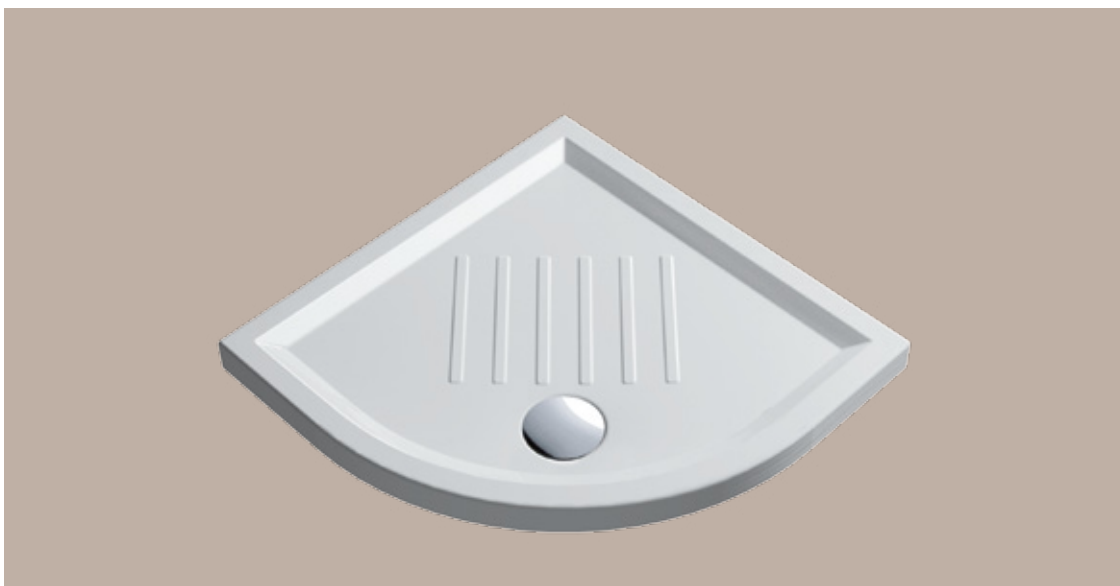

VERSO

80x80

VERSO 80 ANGOLO

piatto doccia | shower tray | duschwanne
cod. 18080AH600

Piatto Doccia angolare 80 x 80 cm, per soli 6 cm di spessore, installabile ad appoggio, con due lati non smaltati e con speciale decoro antiscivolo a rilievo.

Corner shower tray, 80 x 80 cm sized.

Only 6 cm thickness. For laid on installation. This shower tray has two unglazed sides and special embossed anti-slip finish.

Duschwanne Eckig 80 x 80 cm, nur 6 cm dick. Installation aufliegend.

2 Seiten nicht glasiert, Fläche mit rutschsicherer, erhöhter Spezialverzierung.

photo ■ 2D dwg ■

3D dwg ■

VERSO

80x80

VERSO 80 ANGOLO
piatto doccia | shower tray | duschwanne
cod. 18080AH600

technical sheet 