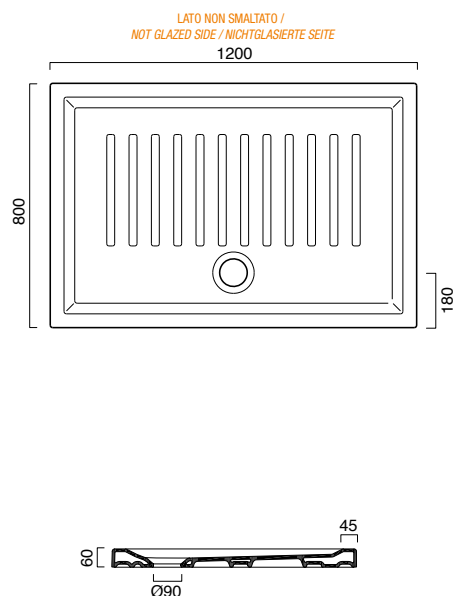

## VERSO 120X80

piatto doccia | shower tray | duschwanne  
**cod. 180120H600**

Piatto doccia rettangolare 120 x 80 cm, per soli 6 cm di spessore, installabile ad appoggio o a filo pavimento, smaltato su tre lati e con speciale decoro antiscivolo a rilievo.

Rectangular shower tray, 120 x 80 cm sized. Only 6 cm thickness. Installation at floor level or laid on. This shower tray has three glazed sides and special embossed anti-slip finish.

Duschwanne Rechtwinklig 120 x 80 cm, nur 6 cm dick Installation Aufliegend oder Bodenbündig. 3 Seiten glasiert, Fläche mit rutsicherer, erhöhter Spezialverzierung.

photo ■ 2D dwg ■

3D dwg ■

**VERSO**

**120x80**

**VERSO 120X80**

piatto doccia | shower tray | duschwanne

**cod. 180120H600**

technical sheet 