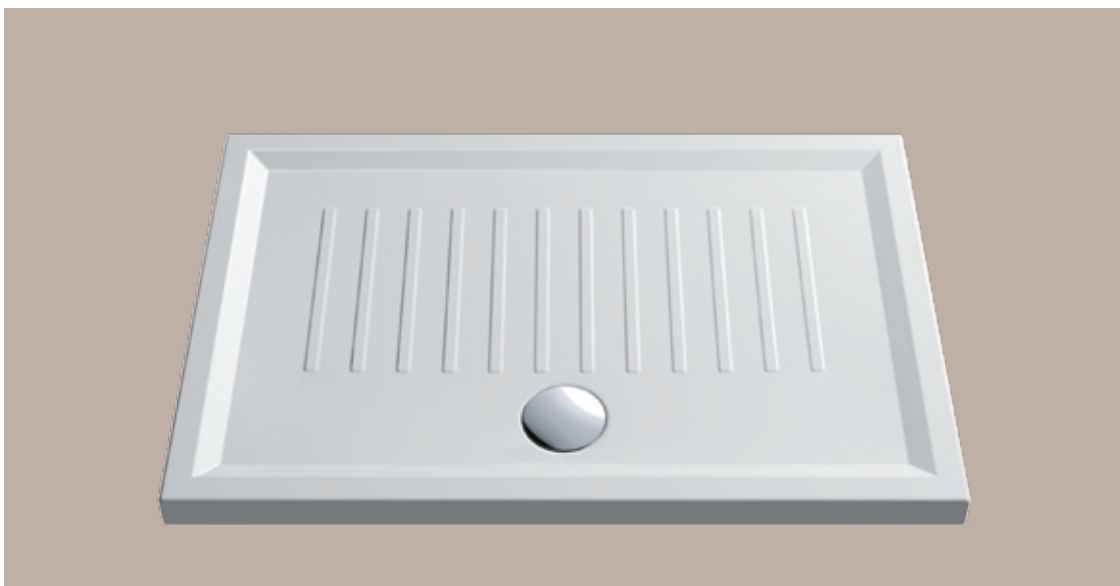

**VERSO**

# 120x80

## VERSO 120X80

piatto doccia | shower tray | duschwanne  
**cod. 180120H600**

Piatto doccia rettangolare 120 x 80 cm, per soli 6 cm di spessore, installabile ad appoggio o a filo pavimento, smaltato su tre lati e con speciale decoro antiscivolo a rilievo.

Rectangular shower tray, 120 x 80 cm sized. Only 6 cm thickness. Installation at floor level or laid on. This shower tray has three glazed sides and special embossed anti-slip finish.

Duschwanne Rechtwinklig 120 x 80 cm, nur 6 cm dick Installation Aufliegend oder Bodenbündig. 3 Seiten glasiert, Fläche mit rutsicherer, erhöhter Spezialverzierung.