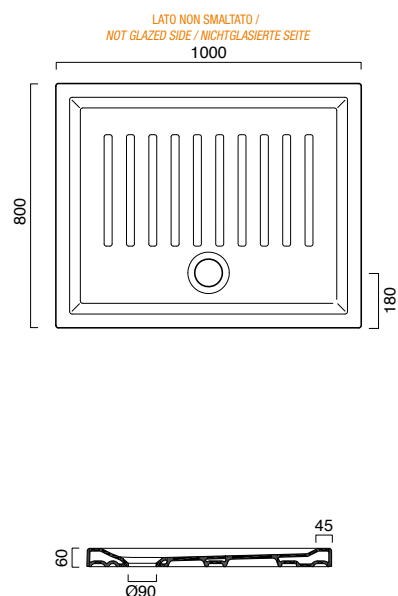

VERSO

100x80

VERSO 100X80

piatto doccia | shower tray | duschwanne
cod. 180100H600

Piatto Doccia rettangolare 100 x 80 cm,
per soli 6 cm di spessore, installabile
ad appoggio o a filo pavimento,
smaltato su tre lati e con speciale
decoro antiscivolo a rilievo.

Rectangular shower tray, 100 x 80 cm
sized. Only 6 cm thickness. Installation
at floor level or laid on. This shower
tray has three glazed sides and special
embossed anti-slip finish.

Duschwanne Rechtwinklig 100 x 80 cm,
nur 6 cm dick. Installation Aufliegend
oder Bodenbündig. 3 Seiten glasiert,
Fläche mit rutschsicherer, erhöhter
Spezialverzierung.

photo ■ 2D dwg ■

3D dwg ■

VERSO

100x80

VERSO 100X80

piatto doccia | shower tray | duschwanne

cod. 180100H600

technical sheet 