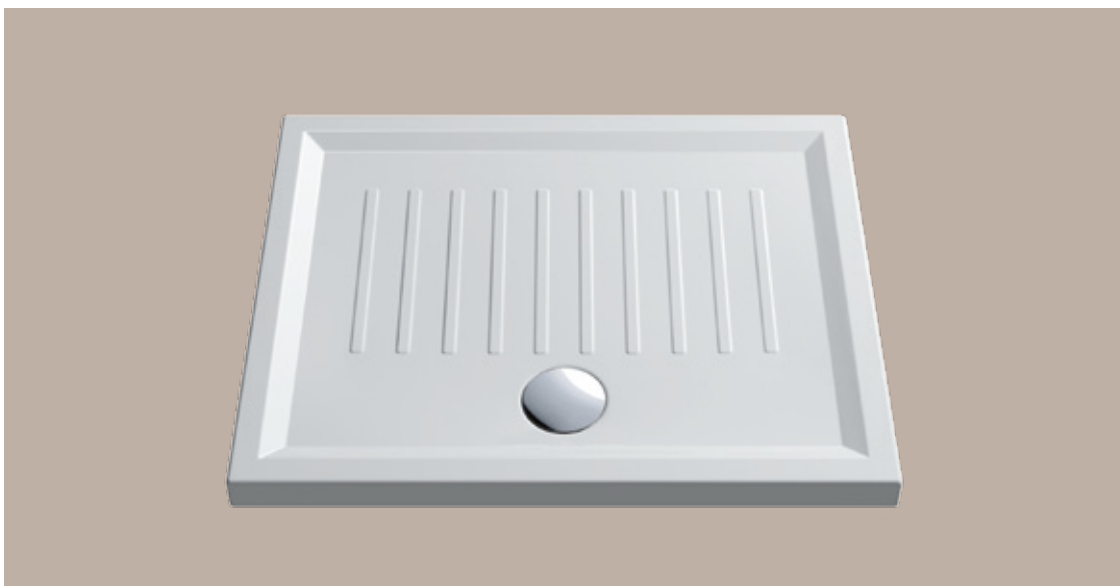

VERSO

100x80

VERSO 100X80

piatto doccia | shower tray | duschwanne
cod. 180100H600

Piatto Doccia rettangolare 100 x 80 cm,
per soli 6 cm di spessore, installabile
ad appoggio o a filo pavimento,
smaltato su tre lati e con speciale
decoro antiscivolo a rilievo.

Rectangular shower tray, 100 x 80 cm
sized. Only 6 cm thickness. Installation
at floor level or laid on. This shower
tray has three glazed sides and special
embossed anti-slip finish.

Duschwanne Rechtwinklig 100 x 80 cm,
nur 6 cm dick. Installation Aufliegend
oder Bodenbündig. 3 Seiten glasiert,
Fläche mit rutschsicherer, erhöhter
Spezialverzierung.

photo ■ 2D dwg ■

3D dwg ■

VERSO

100x80

VERSO 100X80

piatto doccia | shower tray | duschwanne

cod. 180100H600

technical sheet 